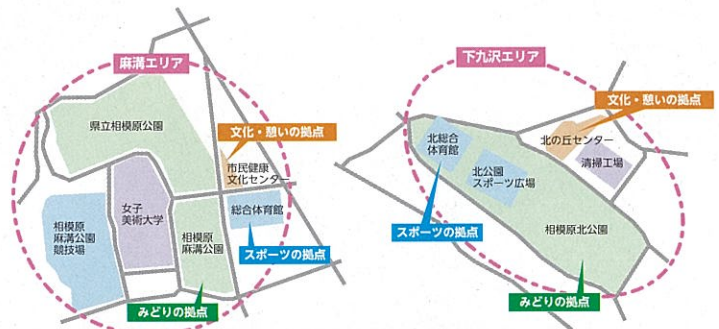

## 公益財団法人 相模原市まち・みどり公社

相模原市中央区富士見6-6-23（けやき会館）

TEL 042-751-6623 FAX 042-751-2345

URL <http://www.sagamiharashi-machimidori.or.jp>

※合併に伴い旧相模原市みどりの協会の事務所は上記に移転しました。

けやき会館

## ～エリア運営で多目的に楽しんでください～

「相模原麻溝公園」や「相模原北公園」は、四季折々の花やみどりを楽しめる公園であるとともに、緑化イベントやボランティア活動を推進する役割を担う相模原市を代表する「みどりの拠点」です。今回、「まち・みどり公社」が指定管理者として、公共施設が隣接するこれらのエリアを、麻溝エリア（相模原麻溝公園・総合体育館・市民健康文化センター）、下九沢エリア（相模原北公園・北総合体育館・北市民健康文化センター・スポーツ広場）として、一元的に管理する「公共施設マネジメント」を運営のテーマとして掲げています。

みどり・スポーツ・文化・憩い、それぞれの拠点が一体となって、様々なプログラムの拡充、イベントの展開を進めてまいります。緑豊かな公園でくつろぎ、スポーツ大会の観戦、爽快な汗を流すトレーニング、サークル活動でふれあい、プールでの楽しいひと時、家族や仲間同士で、豊かな時間をお過ごしください。

これらのエリア全体を、「みどり豊かなスポーツ健康ゾーン」として、多くの市民の皆様のお越しをお待ちしております。

市民健康文化センター